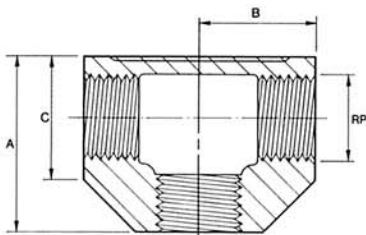

150LB SCREWED PIPE FITTINGS 316 STAINLESS STEEL

90 Degree Elbow

Thread Size BSPP	Part Number	Dim A (mm)	Dim B (mm)	Dim C (mm)
1/8"	E1-150	26.5	19	15
1/4"	E2-150	30.5	21	19
3/8"	E3-150	36.5	25	23
1/2"	E4-150	42	28	28
3/4"	E6-150	50	33	34
1"	E8-150	59.5	38	43
1 1/4"	E10-150	71	45	52
1 1/2"	E12-150	78.5	50	57
2"	E16-150	93	58	70

Street Elbow

Thread Size BSPT	Part Number	Dim A (mm)	Dim B (mm)	Dim C (mm)
1/8"	SE1-150	17	27	
1/4"	SE2-150	21	28	
3/8"	SE3-150	25	34	
1/2"	SE4-150	28	41	
3/4"	SE6-150	33	46	
1"	SE8-150	38	52	
1 1/4"	SE10-150	43	63	
1 1/2"	SE12-150	48	66	
2"	SE16-150	57	77	

45 Degree Elbow

Thread Size BSPT	Part Number	Dim A (mm)	Dim C (mm)	Dim B (mm)
1/8"	E45/1-150	18	19	
1/4"	E45/2-150	19	19	
3/8"	E45/3-150	21	23	
1/2"	E45/4-150	22	28	
3/4"	E45/6-150	25	37	
1"	E45/8-150	28	45	
1 1/4"	E45/10-150	33	55	
1 1/2"	E45/12-150	36	63	
2"	E45/16-150	43	75	

Equal Tee

Thread Size BSPP	Part Number	Dim A (mm)	Dim B (mm)	Dim C (mm)
1/8"	T1-150	26.5	19	15
1/4"	T2-150	30.5	21	19
3/8"	T3-150	36.5	25	23
1/2"	T4-150	42	28	28
3/4"	T6-150	50	33	34
1"	T8-150	59	38	42
1 1/4"	T10-150	71	45	52
1 1/2"	T12-150	78.5	50	57
2"	T16-150	93	58	70