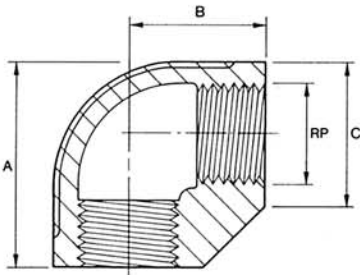

150LB SCREWED PIPE FITTINGS 316 STAINLESS STEEL

90 Degree Elbow

Thread Size BSPP	Part Number	Dim A (mm)	Dim B (mm)	Dim C (mm)
1/8"	E1-150	26.5	19	15
1/4"	E2-150	30.5	21	19
3/8"	E3-150	36.5	25	23
1/2"	E4-150	42	28	28
3/4"	E6-150	50	33	34
1"	E8-150	59.5	38	43
1 1/4"	E10-150	71	45	52
1 1/2"	E12-150	78.5	50	57
2"	E16-150	93	58	70

Street Elbow

Thread Size BSPT	Part Number	Dim A (mm)	Dim B (mm)	Dim C (mm)
1/8"	SE1-150	17	27	
1/4"	SE2-150	21	28	
3/8"	SE3-150	25	34	
1/2"	SE4-150	28	41	
3/4"	SE6-150	33	46	
1"	SE8-150	38	52	
1 1/4"	SE10-150	43	63	
1 1/2"	SE12-150	48	66	
2"	SE16-150	57	77	

45 Degree Elbow

Thread Size BSPT	Part Number	Dim A (mm)	Dim C (mm)	Dim B (mm)
1/8"	E45/1-150	18	19	
1/4"	E45/2-150	19	19	
3/8"	E45/3-150	21	23	
1/2"	E45/4-150	22	28	
3/4"	E45/6-150	25	37	
1"	E45/8-150	28	45	
1 1/4"	E45/10-150	33	55	
1 1/2"	E45/12-150	36	63	
2"	E45/16-150	43	75	

Equal Tee

Thread Size BSPP	Part Number	Dim A (mm)	Dim B (mm)	Dim C (mm)
1/8"	T1-150	26.5	19	15
1/4"	T2-150	30.5	21	19
3/8"	T3-150	36.5	25	23
1/2"	T4-150	42	28	28
3/4"	T6-150	50	33	34
1"	T8-150	59	38	42
1 1/4"	T10-150	71	45	52
1 1/2"	T12-150	78.5	50	57
2"	T16-150	93	58	70