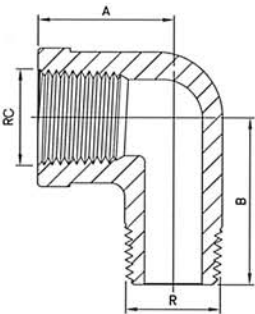

150LB SCREWED PIPE FITTINGS 316 STAINLESS STEEL

90 Degree Elbow

Thread Size BSPP	Part Number	Dim A (mm)	Dim B (mm)	Dim C (mm)
1/8"	E1-150	26.5	19	15
1/4"	E2-150	30.5	21	19
3/8"	E3-150	36.5	25	23
1/2"	E4-150	42	28	28
3/4"	E6-150	50	33	34
1"	E8-150	59.5	38	43
1 1/4"	E10-150	71	45	52
1 1/2"	E12-150	78.5	50	57
2"	E16-150	93	58	70

Street Elbow

Thread Size BSPT	Part Number	Dim A (mm)	Dim B (mm)	Dim C (mm)
1/8"	SE1-150	17	27	
1/4"	SE2-150	21	28	
3/8"	SE3-150	25	34	
1/2"	SE4-150	28	41	
3/4"	SE6-150	33	46	
1"	SE8-150	38	52	
1 1/4"	SE10-150	43	63	
1 1/2"	SE12-150	48	66	
2"	SE16-150	57	77	

45 Degree Elbow

Thread Size BSPT	Part Number	Dim A (mm)	Dim C (mm)	Dim B (mm)
1/8"	E45/1-150	18	19	
1/4"	E45/2-150	19	19	
3/8"	E45/3-150	21	23	
1/2"	E45/4-150	22	28	
3/4"	E45/6-150	25	37	
1"	E45/8-150	28	45	
1 1/4"	E45/10-150	33	55	
1 1/2"	E45/12-150	36	63	
2"	E45/16-150	43	75	

Equal Tee

Thread Size BSPP	Part Number	Dim A (mm)	Dim B (mm)	Dim C (mm)
1/8"	T1-150	26.5	19	15
1/4"	T2-150	30.5	21	19
3/8"	T3-150	36.5	25	23
1/2"	T4-150	42	28	28
3/4"	T6-150	50	33	34
1"	T8-150	59	38	42
1 1/4"	T10-150	71	45	52
1 1/2"	T12-150	78.5	50	57
2"	T16-150	93	58	70