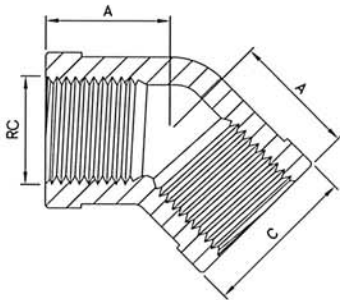

150LB SCREWED PIPE FITTINGS 316 STAINLESS STEEL

90 Degree Elbow

Thread Size BSPP	Part Number	Dim A (mm)	Dim B (mm)	Dim C (mm)
1/8"	E1-150	26.5	19	15
1/4"	E2-150	30.5	21	19
3/8"	E3-150	36.5	25	23
1/2"	E4-150	42	28	28
3/4"	E6-150	50	33	34
1"	E8-150	59.5	38	43
1 1/4"	E10-150	71	45	52
1 1/2"	E12-150	78.5	50	57
2"	E16-150	93	58	70

Street Elbow

Thread Size BSPT	Part Number	Dim A (mm)	Dim B (mm)	Dim C (mm)
1/8"	SE1-150	17	27	
1/4"	SE2-150	21	28	
3/8"	SE3-150	25	34	
1/2"	SE4-150	28	41	
3/4"	SE6-150	33	46	
1"	SE8-150	38	52	
1 1/4"	SE10-150	43	63	
1 1/2"	SE12-150	48	66	
2"	SE16-150	57	77	

45 Degree Elbow

Thread Size BSPT	Part Number	Dim A (mm)	Dim C (mm)	Dim B (mm)
1/8"	E45/1-150	18	19	
1/4"	E45/2-150	19	19	
3/8"	E45/3-150	21	23	
1/2"	E45/4-150	22	28	
3/4"	E45/6-150	25	37	
1"	E45/8-150	28	45	
1 1/4"	E45/10-150	33	55	
1 1/2"	E45/12-150	36	63	
2"	E45/16-150	43	75	

Equal Tee

Thread Size BSPP	Part Number	Dim A (mm)	Dim B (mm)	Dim C (mm)
1/8"	T1-150	26.5	19	15
1/4"	T2-150	30.5	21	19
3/8"	T3-150	36.5	25	23
1/2"	T4-150	42	28	28
3/4"	T6-150	50	33	34
1"	T8-150	59	38	42
1 1/4"	T10-150	71	45	52
1 1/2"	T12-150	78.5	50	57
2"	T16-150	93	58	70